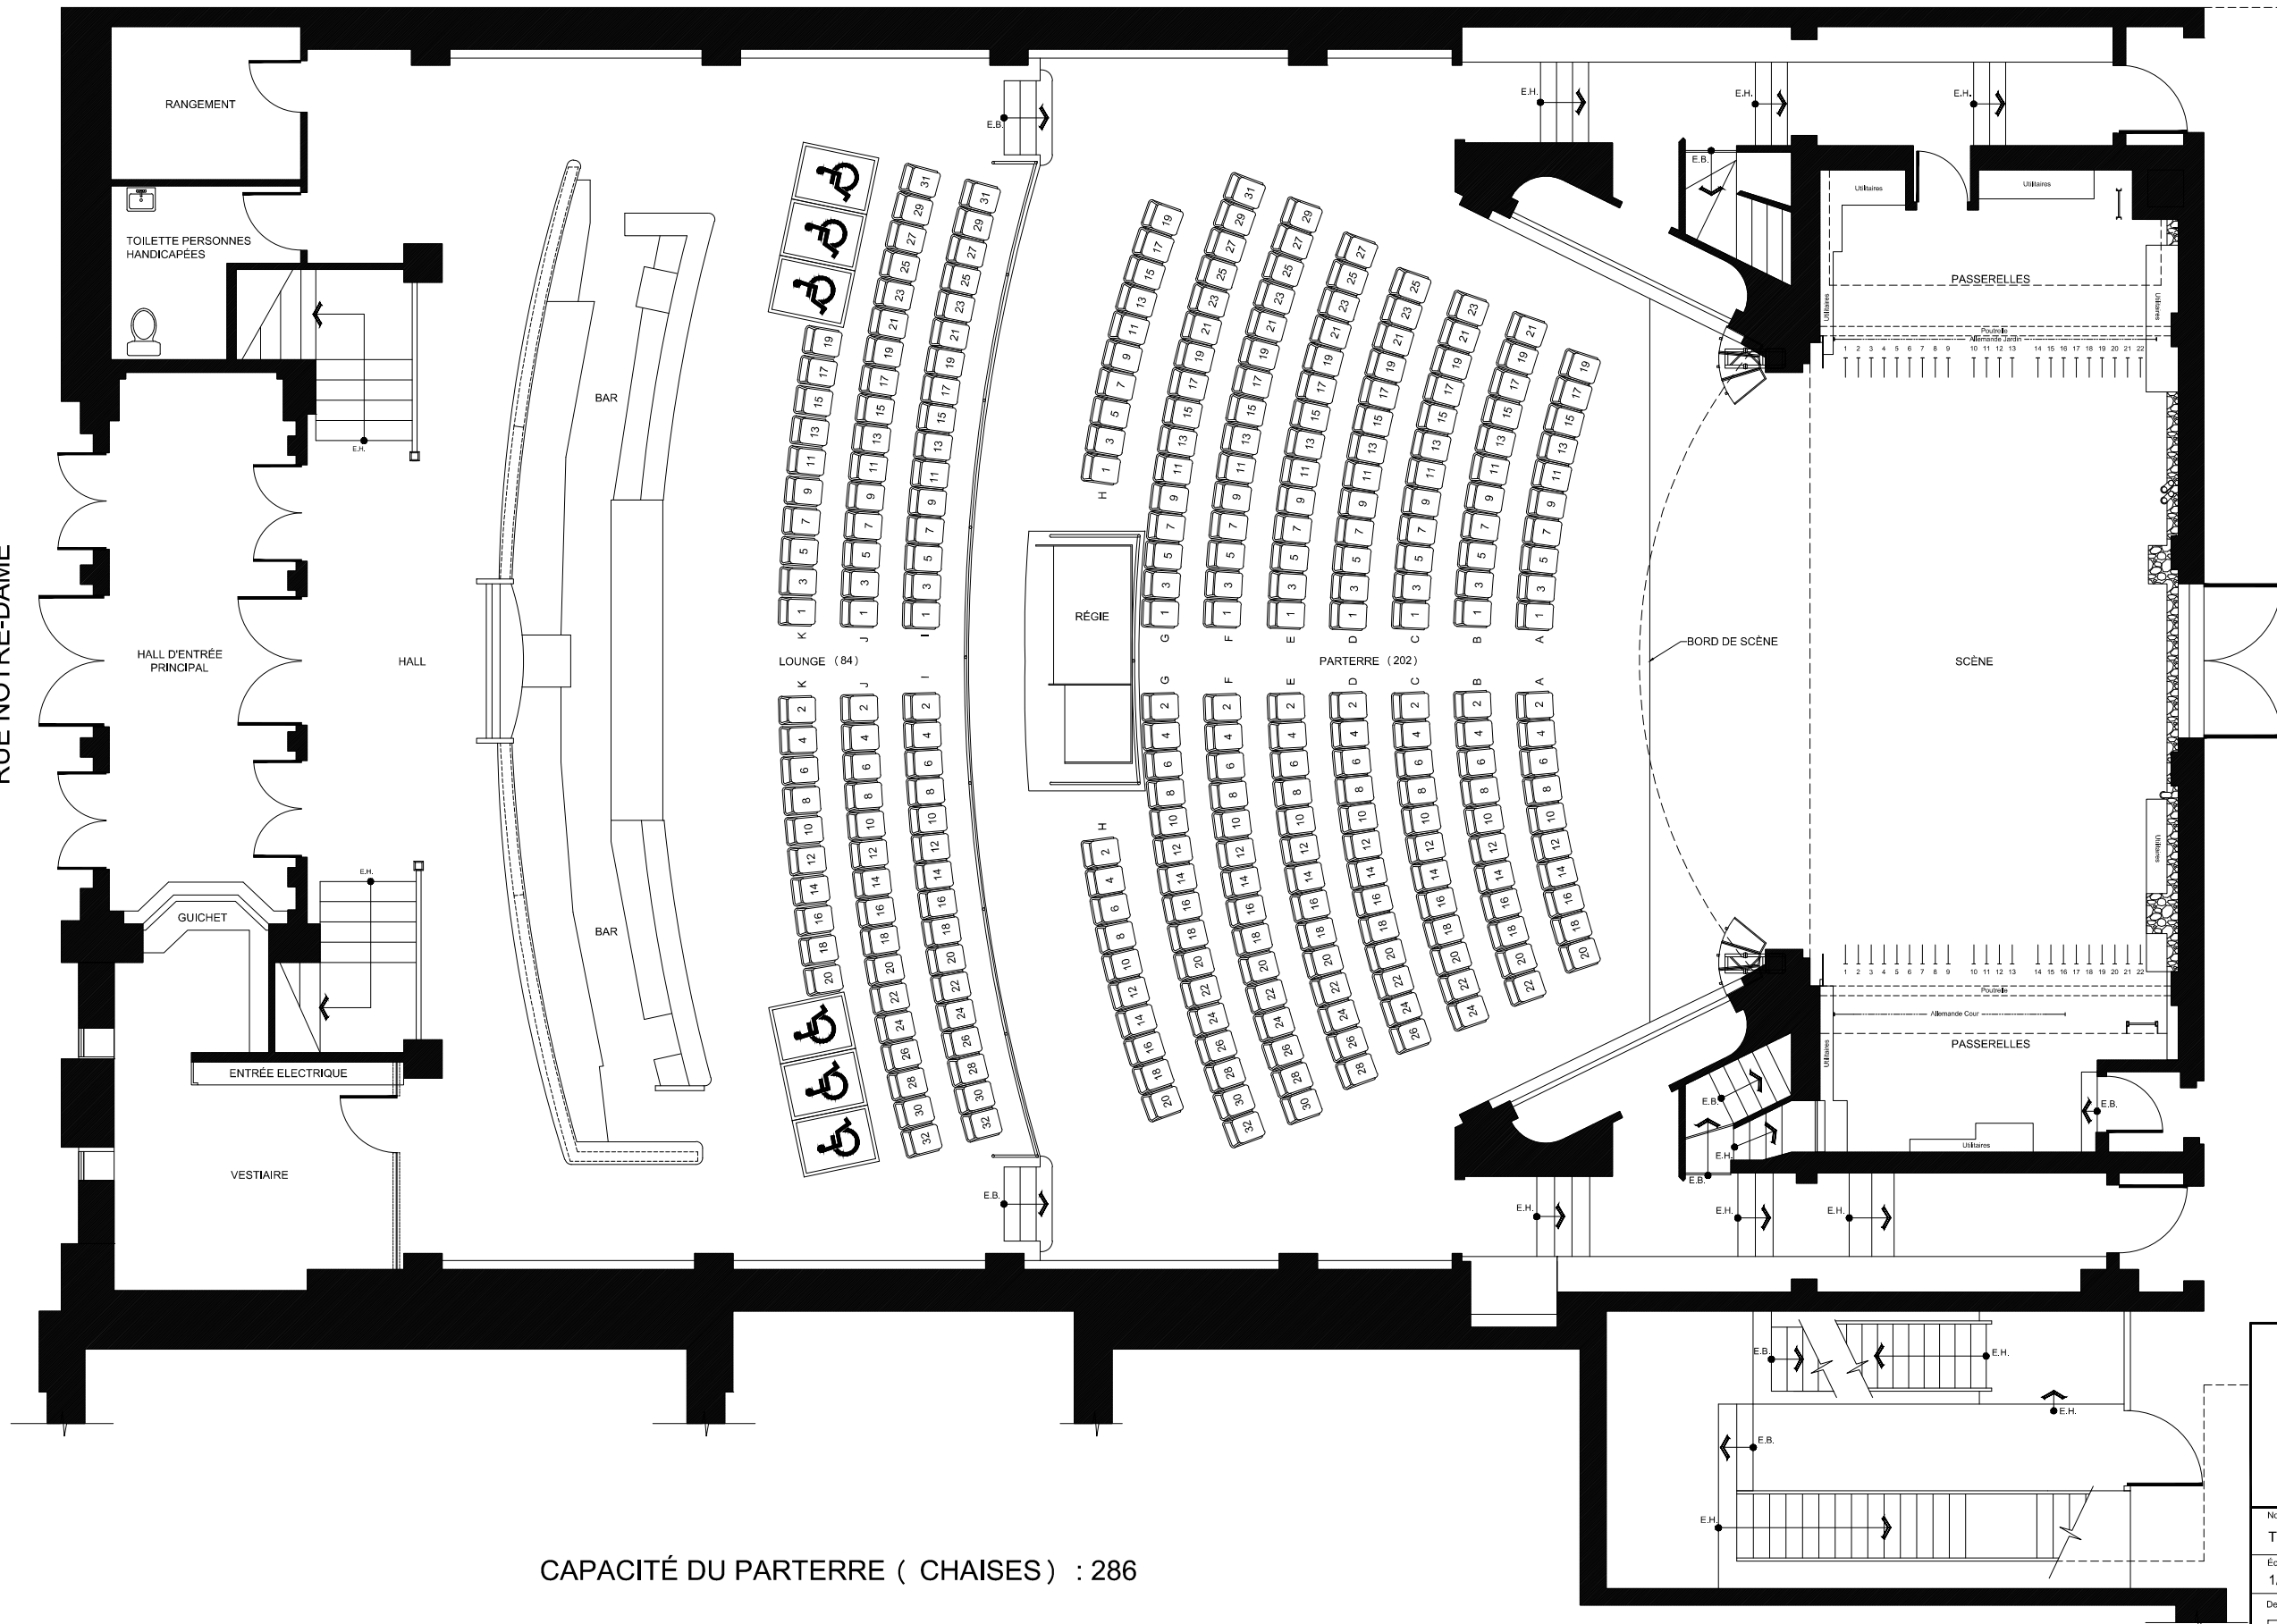

RUE NOTRE-DAME

RUE FAUTEUX

CAPACITÉ DU PARTERRE (CHAISES) : 286

THÉÂTRE
Corona

2490 rue NOTRE-DAME OUEST
Montréal, Québec, H3J 1N5

Nom du dessin:
TC-PARTERRE-CAPACITÉ

Échelle:
1/4" = 1'-0" (Format D)

Date:
12 NOVEMBRE 2012

Dessiné par: