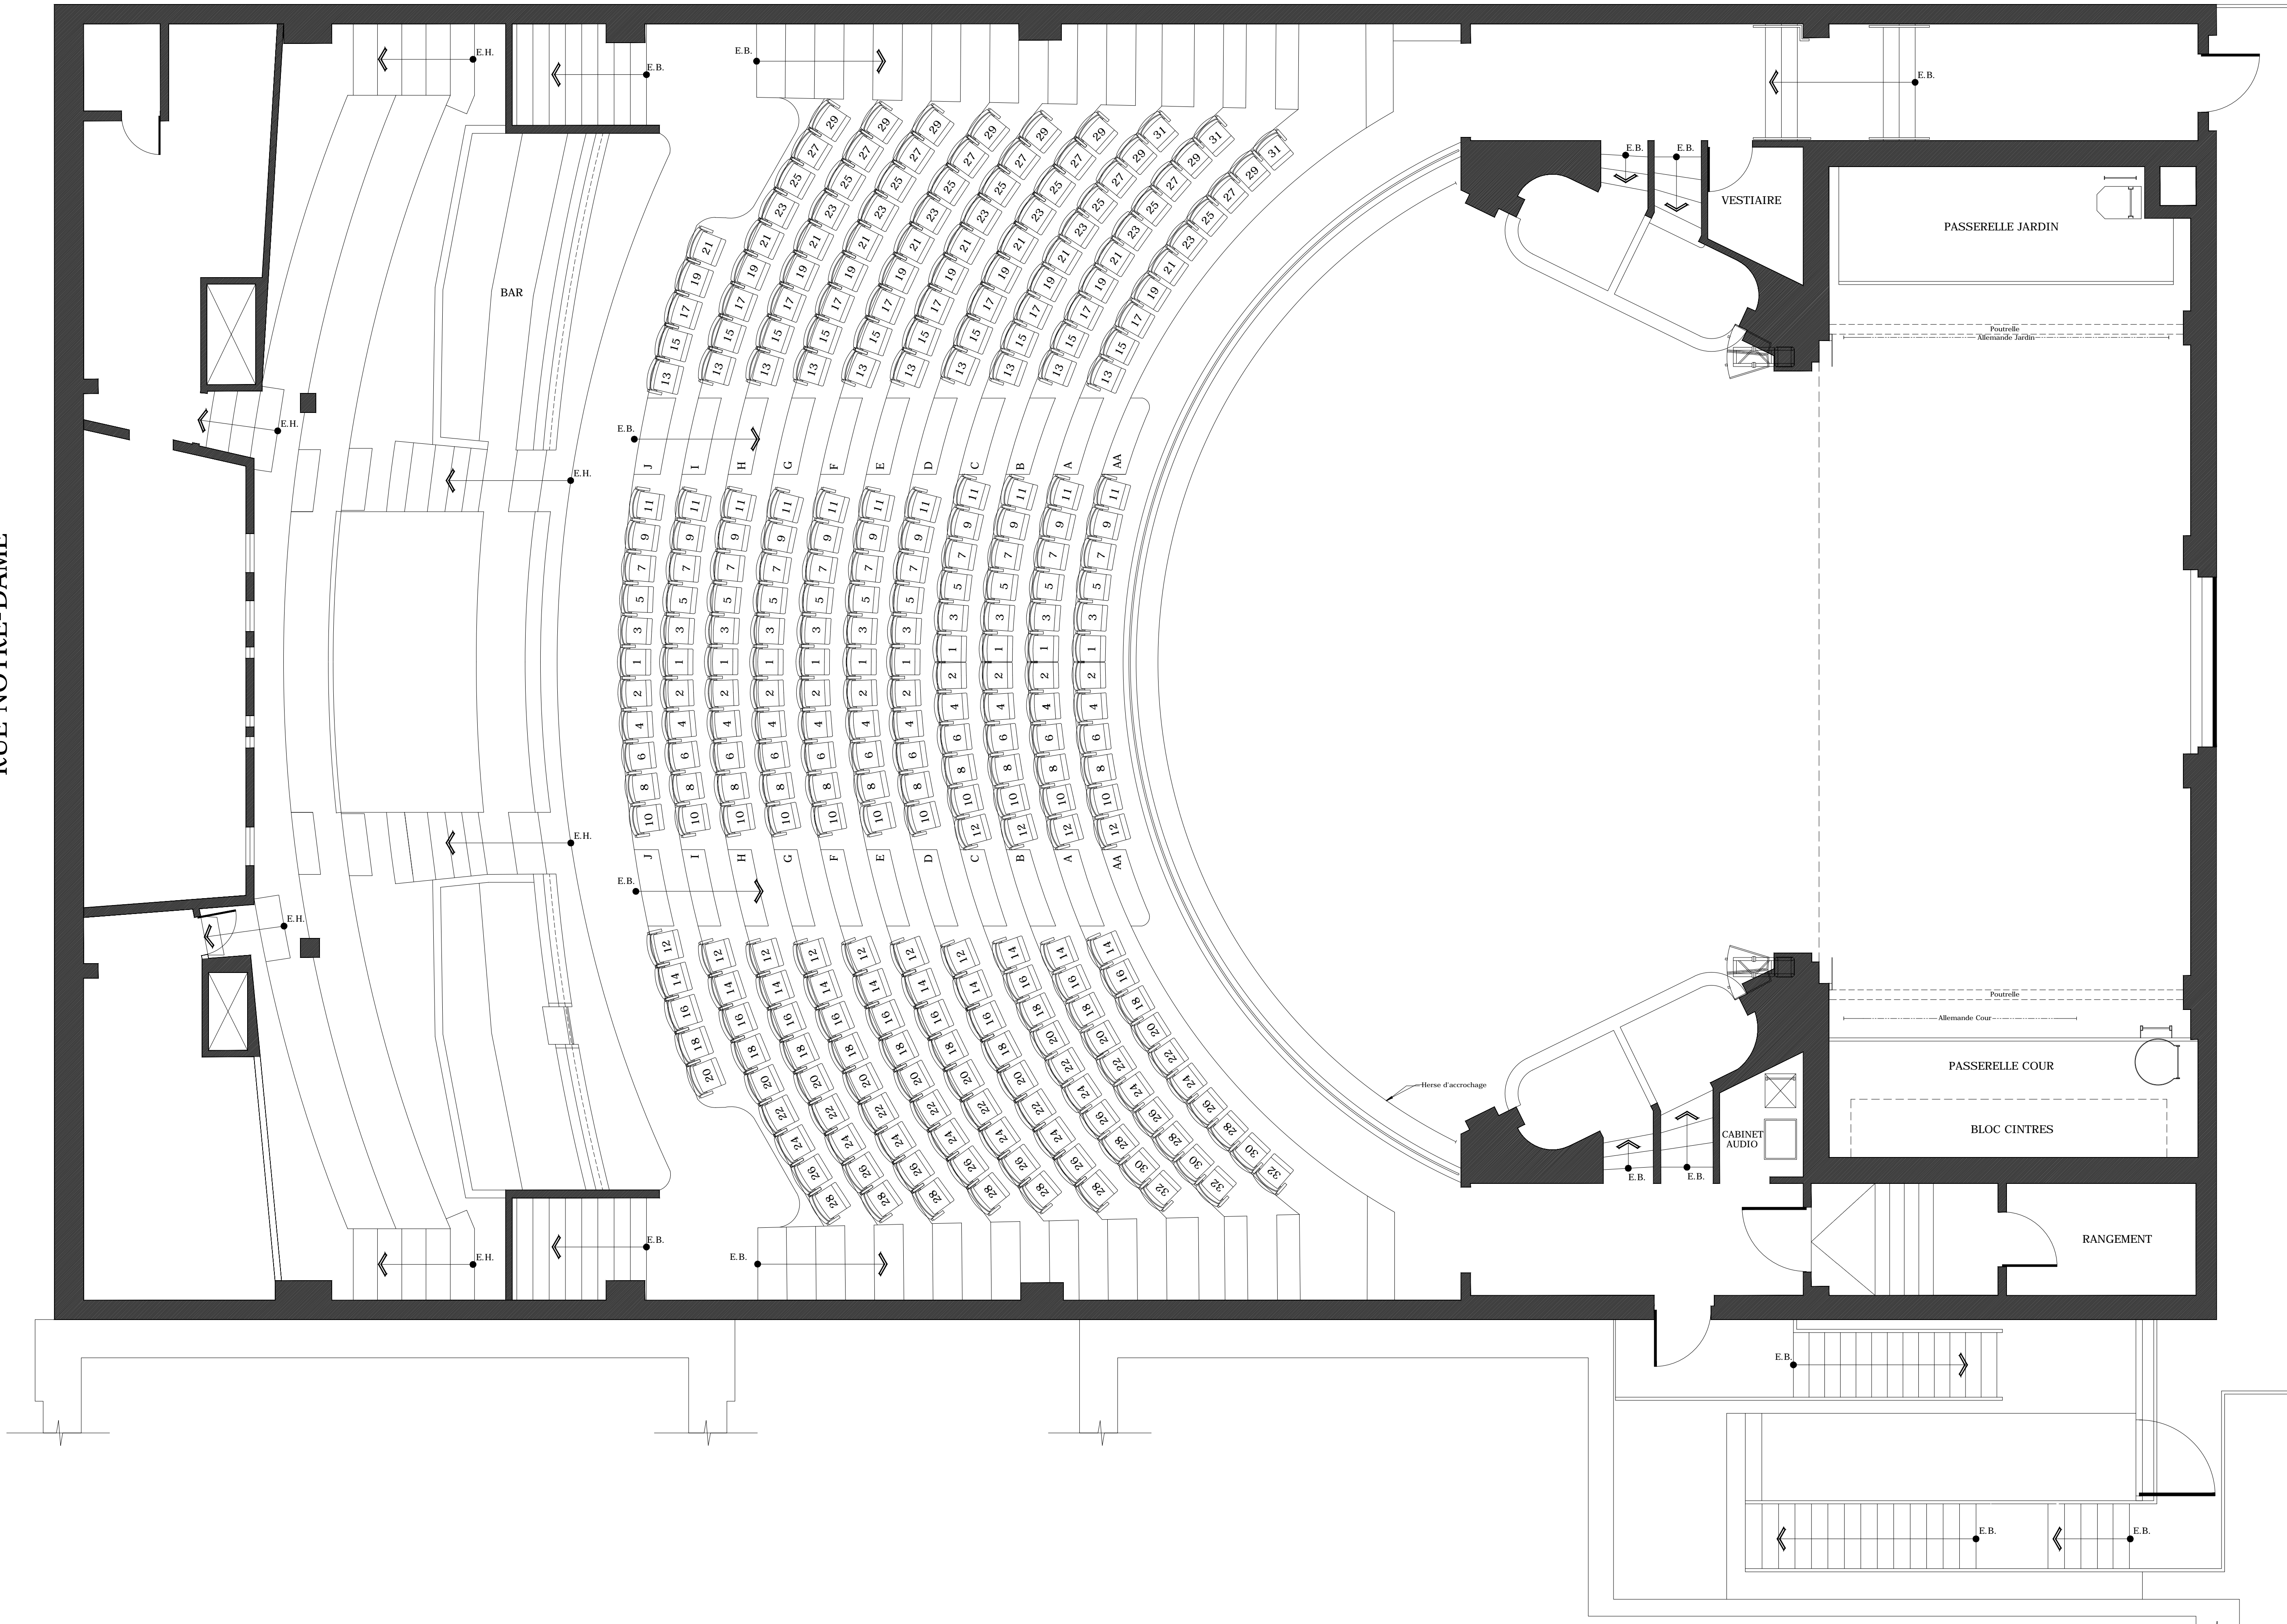

RUE NOTRE-DAME

RUE FAUTEUX

THÉÂTRE  
**Corona**

2490 rue NOTRE-DAME OUEST  
Montréal, Québec, H3J 1N5

Nom du dessin:  
TC-BALCON

Échelle:  
1/4" = 1'-0" (Format D)

Date:  
12 NOVEMBRE 2012

Dessiné par: