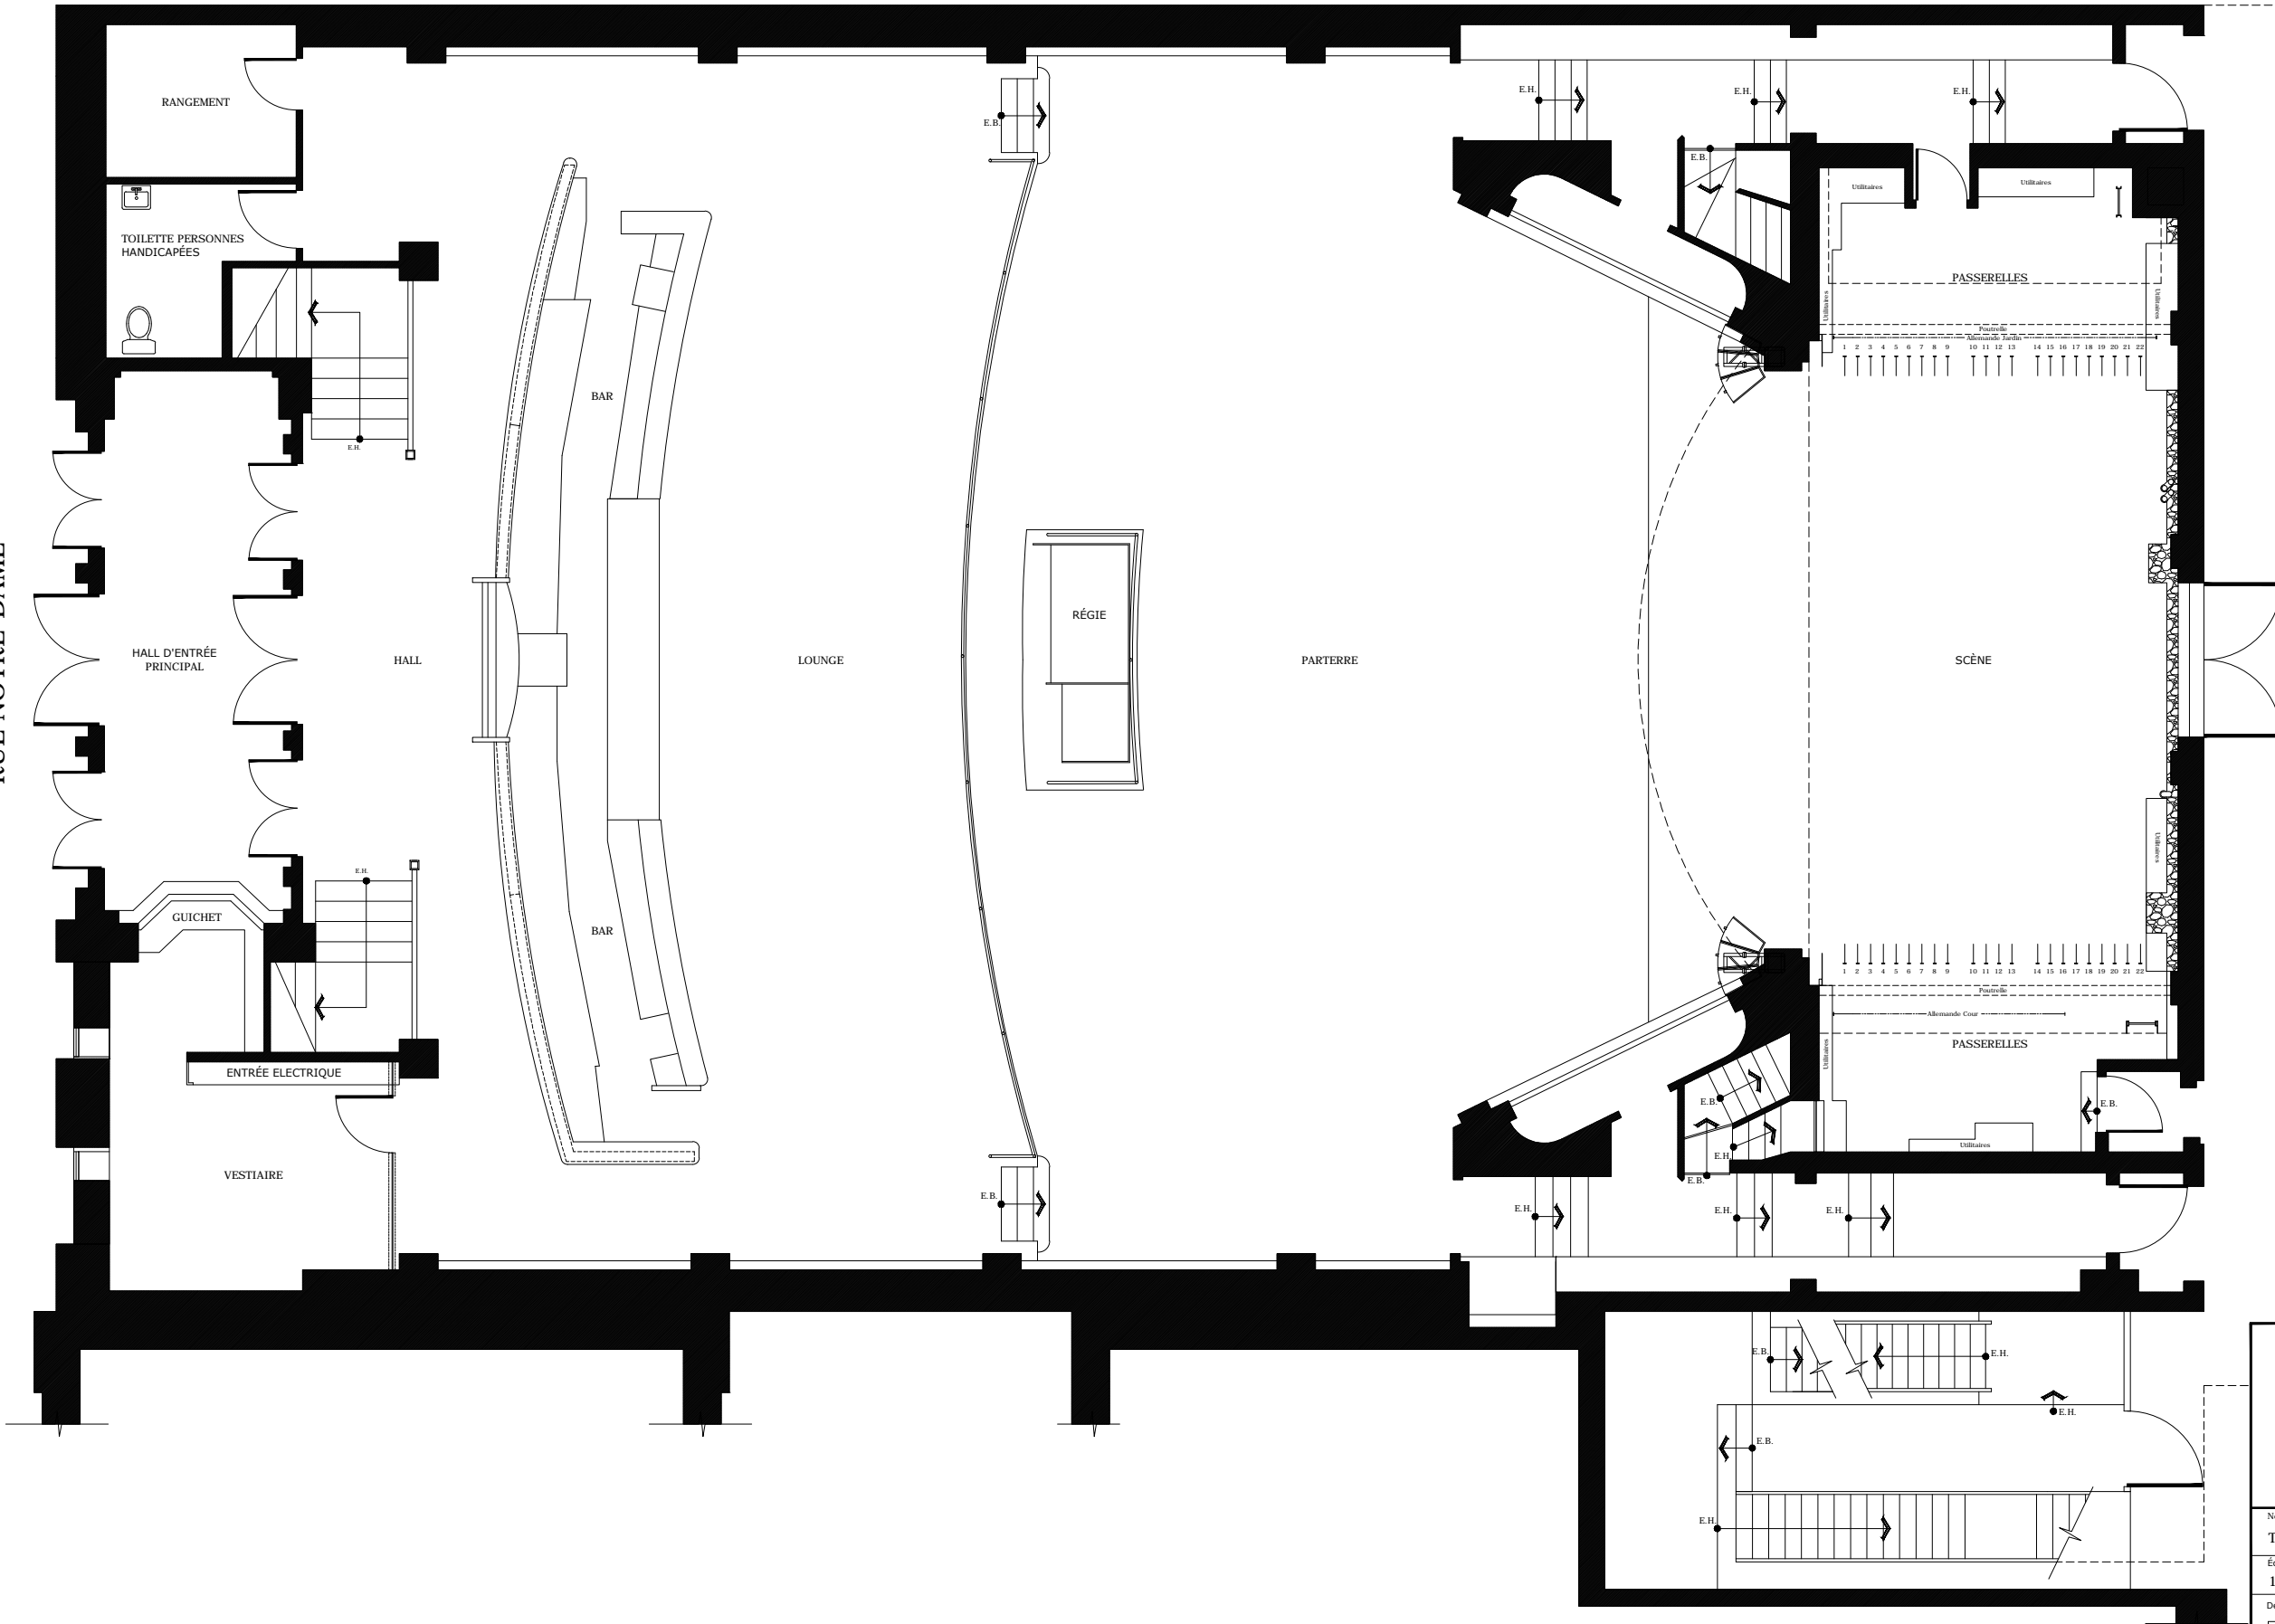

RUE NOTRE-DAME

RUE FAUTEUX

THÉÂTRE
Corona

2490 rue NOTRE-DAME OUEST
Montréal, Québec, H3J 1N5

Nom du dessin:
TC-PARTERRE

Échelle:
1/4" = 1'-0" (Format D)

Date:
12 NOVEMBRE 2012

Dessiné par:
PAUL MARCHAND & ASSOCIÉS
4750, rue Saint-Denis, Montréal, Québec H3T 1M5
TÉL: 514-393-1111 FAX: 514-393-1112
www.pma.ca